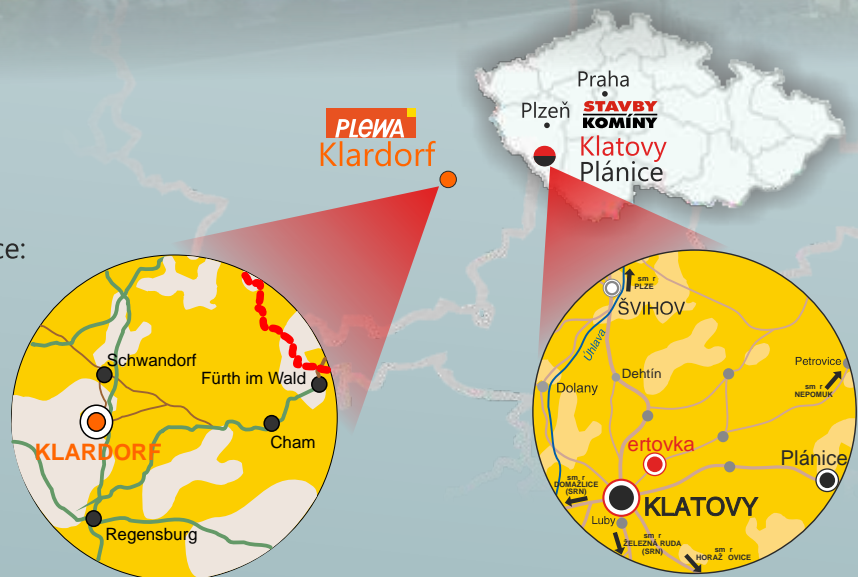

GPS: 49.4149850N, 13.3168350E

PLEWA Německo

PLEWA Schornstein Technik

und HeizSysteme GmbH

Tongrubenstrasse 10

D - 92421 Schwandorf - Klardorf

STAVBY KOMÍNY

www.stavby-kominy.cz